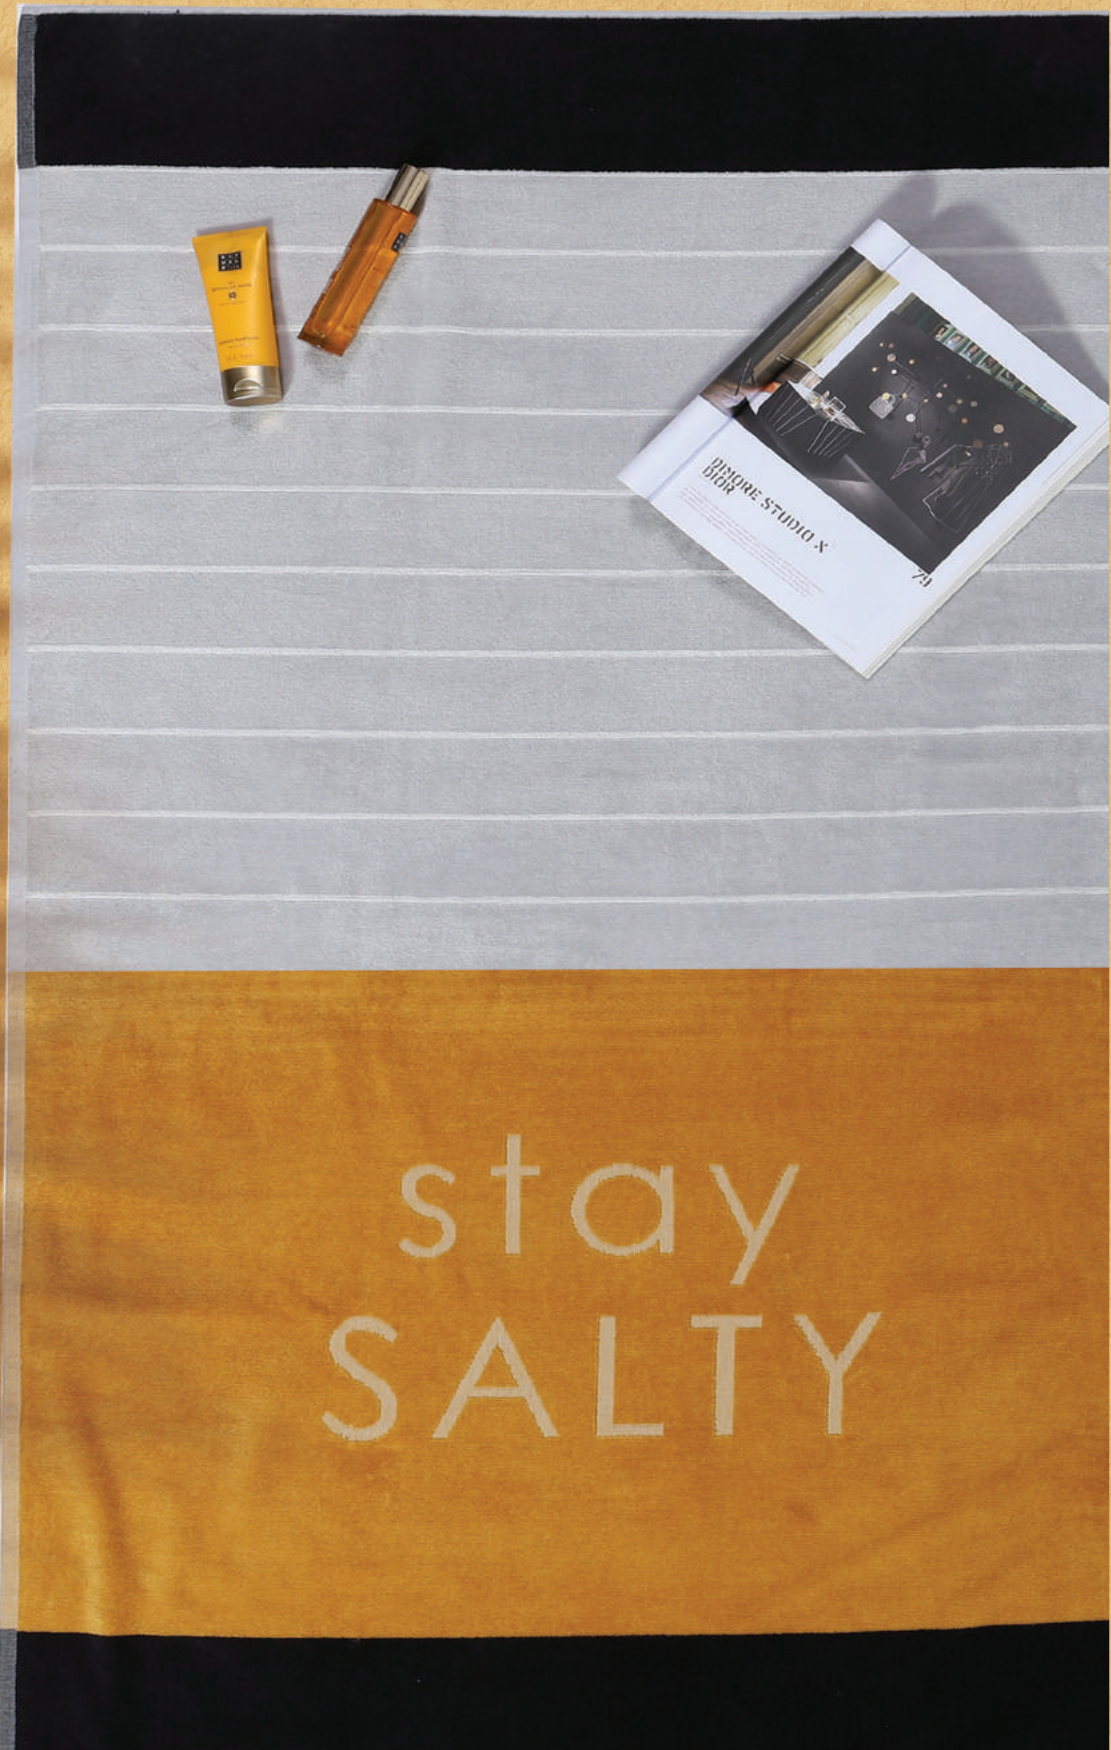

Πετσέτες Θαλάσσης  
ζακάρ βελουτέ oversized  
100x180, 45,00€  
100% βαμβάκι

BARGY

LUSILE

PERSEA

FOIL

SALTY  
KISSES

YUME

FASTER