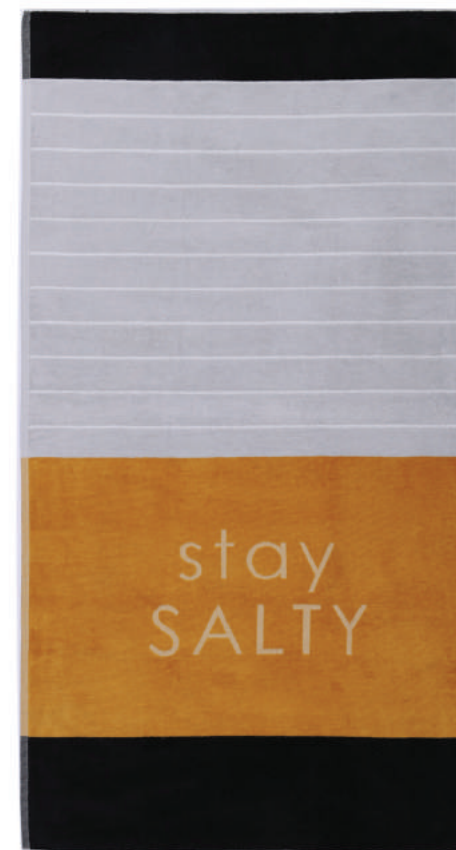

STRONGER

Πετσέτες θαλάσσης
ζακάρ βελουτέ
80x160, 29,00€
100% βαμβάκι

**YOU CAN
NEVER HAVE
TOO MUCH
BEACH.**