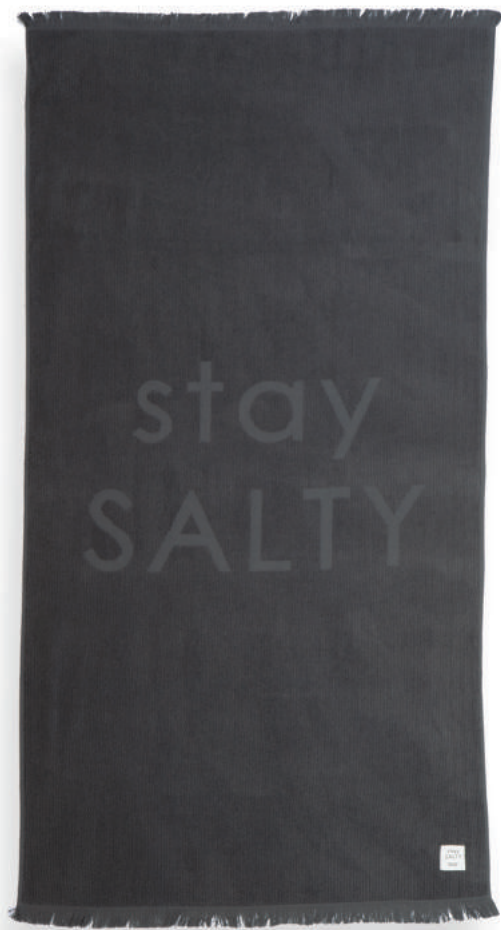

LEAF LIFE

ABSTRACT

stay  
SALTY

NEF-NEF  
HOMEWARE

Blue

Grey

Berry

Taupe

# STAY SALTY

Τσάντες Θαλάσσης  
φροτέ, 100% βαμβάκι  
44 x 42 +11, **49,00€**

new color Gold

Πετσέτες Θαλάσσης  
φροτέ με κρόσια, 100% βαμβάκι  
90x170, **29,00€**