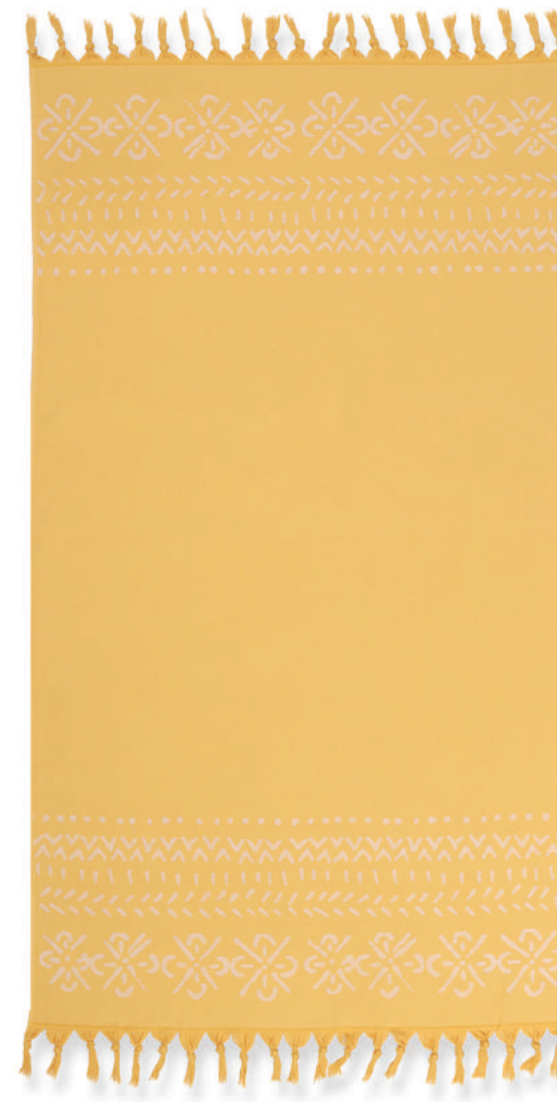

## BRILLIANT

Πετσέτα θαλάσσης  
παρεό με κρόσια  
90x170, **31,00€**  
Μπροστά όψη:  
100% βαμβάκι,  
Πίσω όψη πετσετέ:  
100% πολυεστέρας

be the  
sunshine

Rose

Blue

EDEM

**Πετσέτα Θαλάσσης**  
παρεό με κρόσια  
90x170, **31,00€**  
Μπροστά όψη:  
100% βαμβάκι,  
Πίσω όψη πετσετέ:  
100% πολυεστέρας