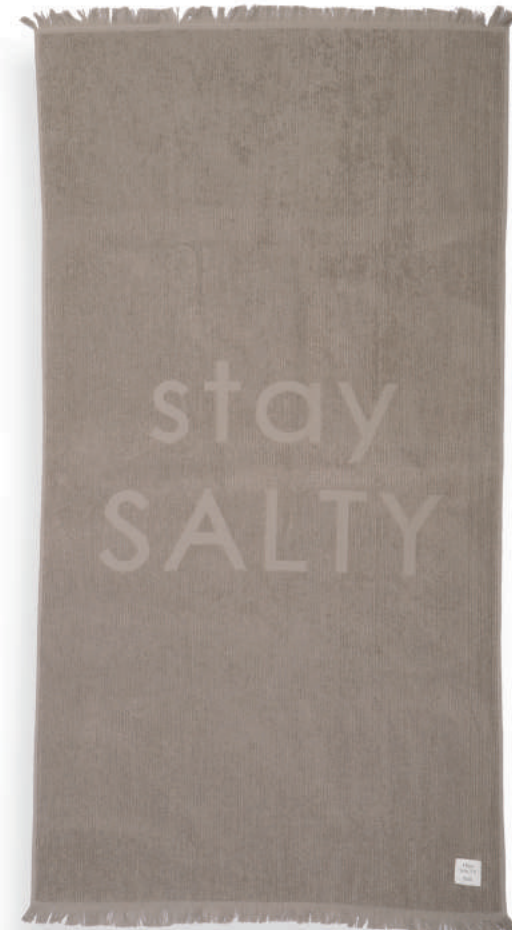

LEAF LIFE

ABSTRACT

stay  
SALTY

NEF-NEF  
HOMEWARE

Blue

Grey

Berry

Taupe

# STAY SALTY

Τσάντες Θαλάσσης  
φροτέ, 100% βαμβάκι  
44 x 42 +11, **49,00€**

new color Gold

Πετσέτες Θαλάσσης  
φροτέ με κρόσια, 100% βαμβάκι  
90x170, **29,00€**