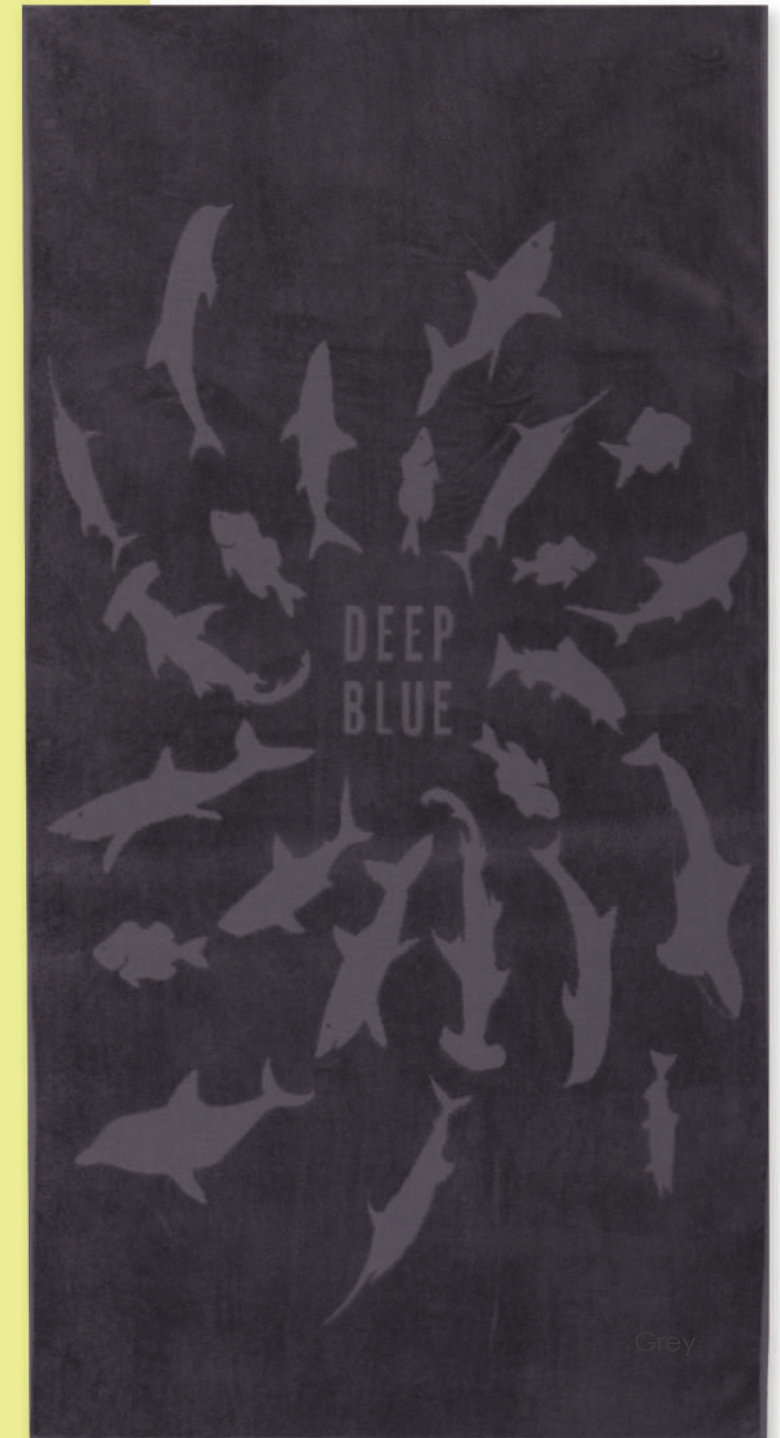

Shark Style

Πετσέτες θαλάσσης
ζακάρ βελουτέ
80x160, **29,00€**
100% βαμβάκι

Grey