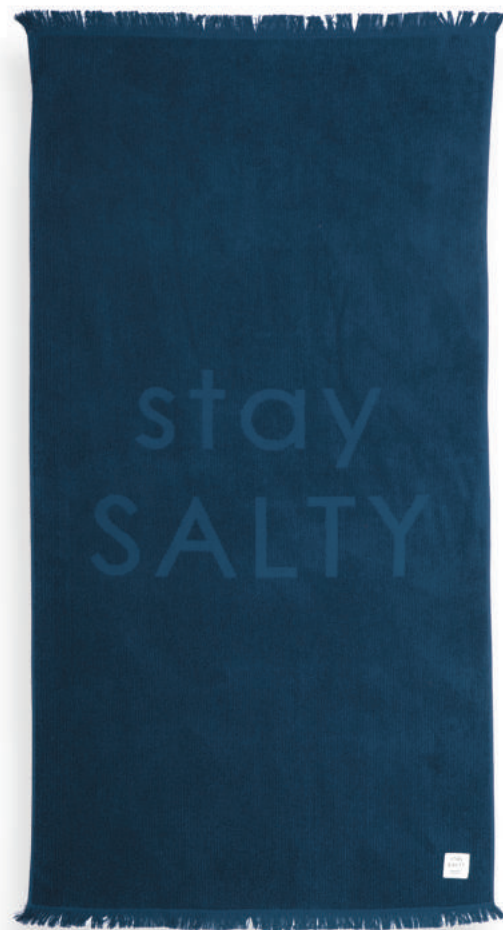

LEAF LIFE

ABSTRACT

stay  
SALTY

NEF-NEF  
HOMEWARE

Blue

Grey

Berry

Taupe

# STAY SALTY

Τσάντες Θαλάσσης  
φροτέ, 100% βαμβάκι  
44 x 42 +11, **49,00€**

new color Gold

Πετσέτες Θαλάσσης  
φροτέ με κρόσια, 100% βαμβάκι  
90x170, **29,00€**