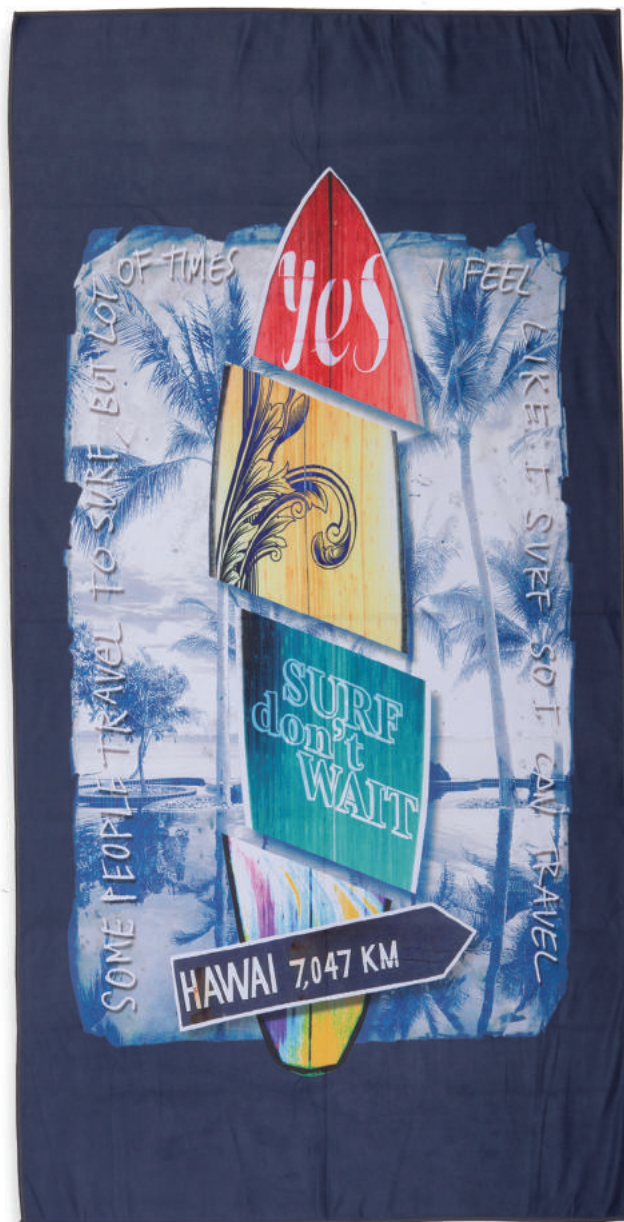

**STAY SALTY** Τσάντες συσκευασίας δώρου, 100% polyester, 38x46, 2,90€

TAN LINES,  
SANDY  
TOES &  
SALTY KISSES

  
*Beach*  
 Boy

AWESOME DAY

SURF DON'T WAIT

Πεσέτες θαλάσσης τυπωτές  
 100% microfiber  
 75x150, 16,00€

WAVE RIDER

Πετσέτες θαλάσσης τυπωτές  
100% microfiber  
75x150, 16,00€

L.A COAST

TRENDY SUMMER

HAVE A  
NICE DAY

One  
groovy  
girl