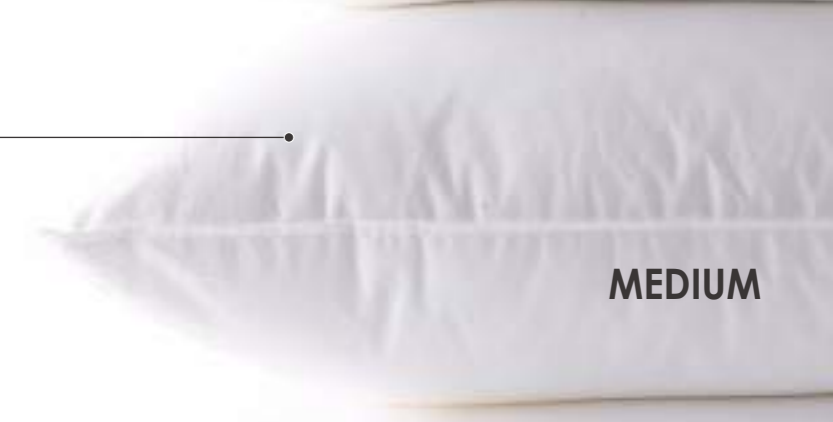

### Σκληρό

Εσείς που κοιμάστε πλάγια διαλέξτε  
ένα σκληρό μαξιλάρι για να  
κρατάτε την σπονδυλική στήλη σας  
απόλυτα ευθυγραμμισμένη.

## Cotton Pillow

Ύφασμα:  
100% βαμβάκι 233 κλωστών.

Γέμισμα:  
100% microfiber

**ΜΑΛΑΚΟ**, 700γρ, 50x70, **24,00€**

**SOFT**

Ύφασμα:  
100% βαμβάκι 233 κλωστών.

Γέμισμα:  
100% hollowfiber

**ΜΕΤΡΙΟ**, 650γρ, 50x70, **24,00€**