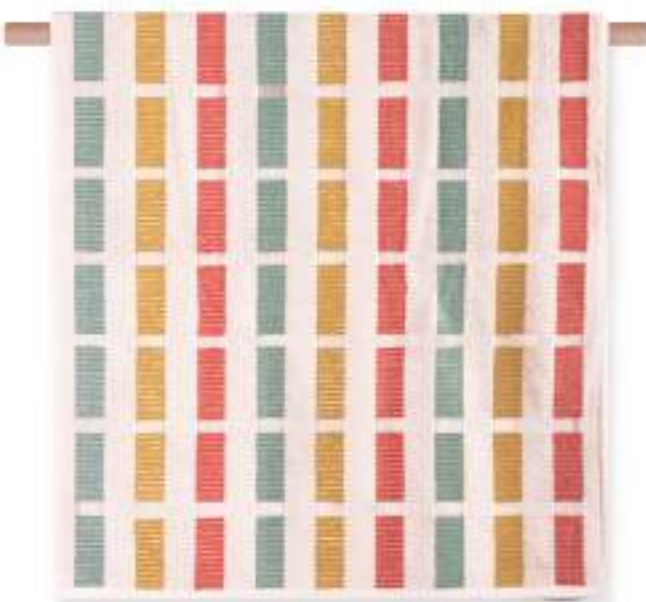

# Bathroom

Elmer

Πετσέτες ζακάρ εμπριμέ,  
100% βαμβάκι, 550 gr/m<sup>2</sup>  
Προσώπου, 50x90, **12,50€**  
Σώματος, 70x140, **26,00€**

Mine

Gilian

Πετσέτες ζακάρ μονόχρωμες,  
100% βαμβάκι, 550 gr/m<sup>2</sup>  
Προσώπου, 50x90, **11,00€**  
Σώματος, 70x140, **22,00€**