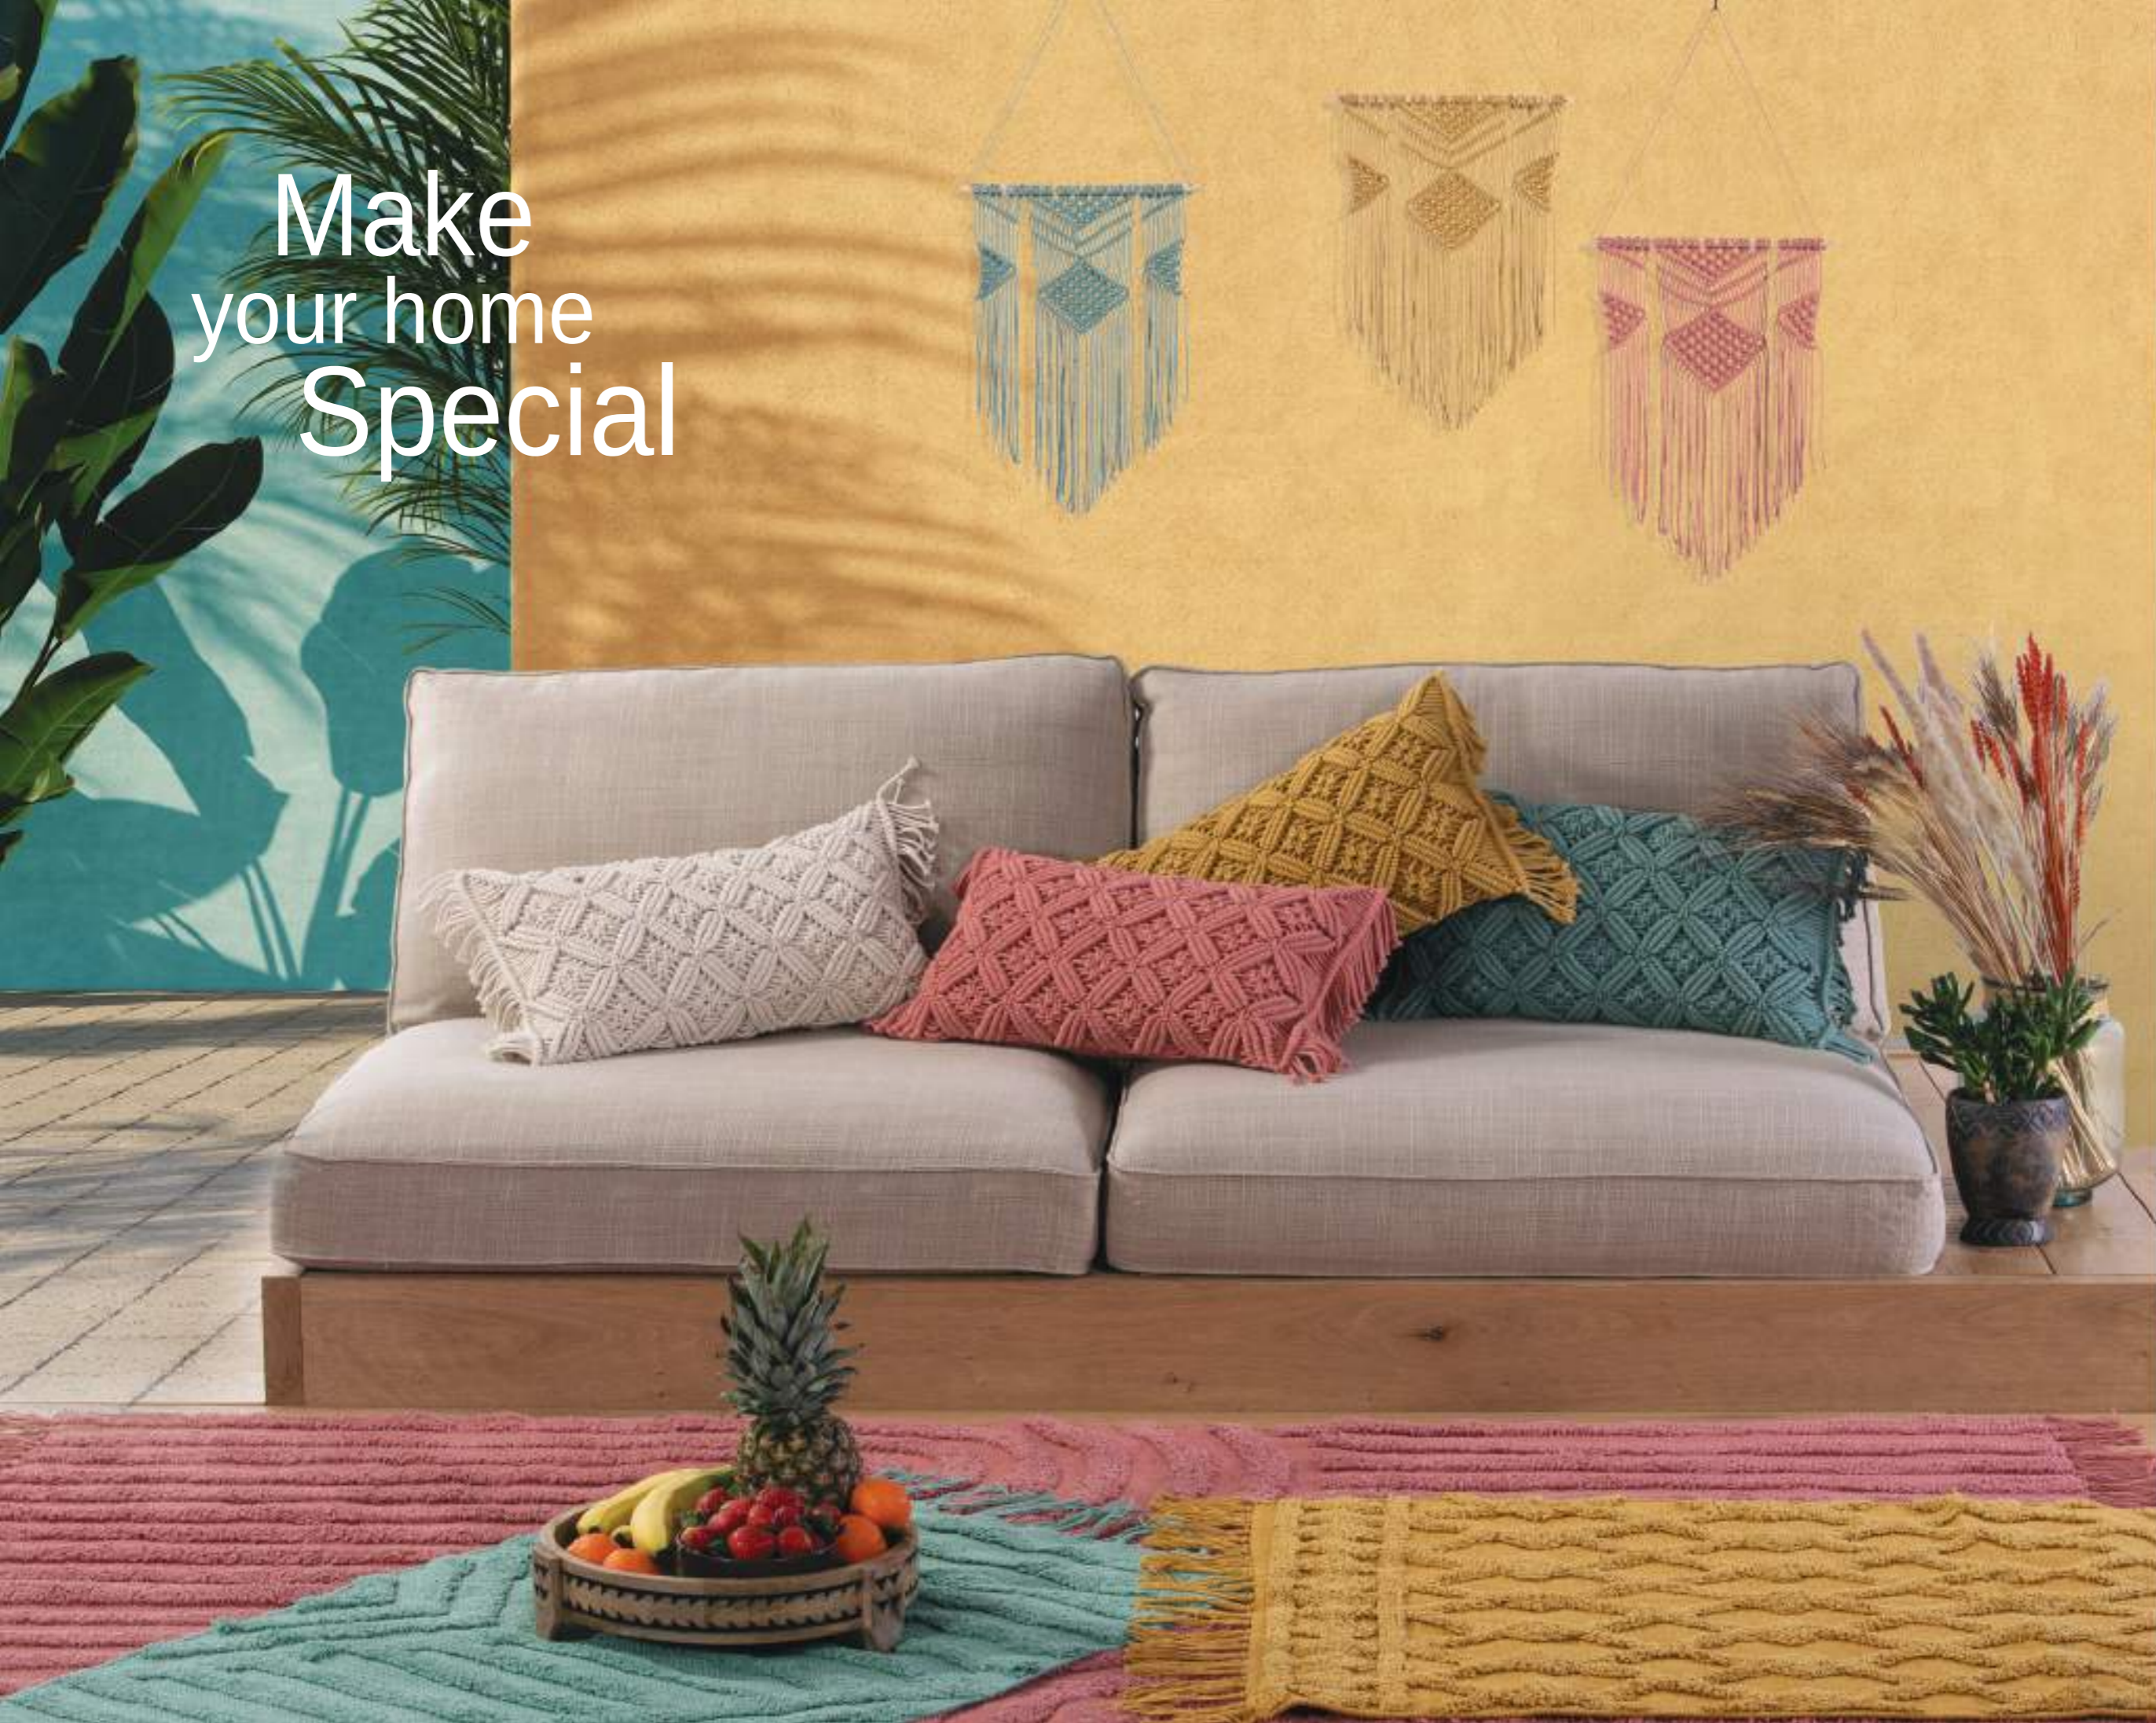

Make
your home
Special

Living