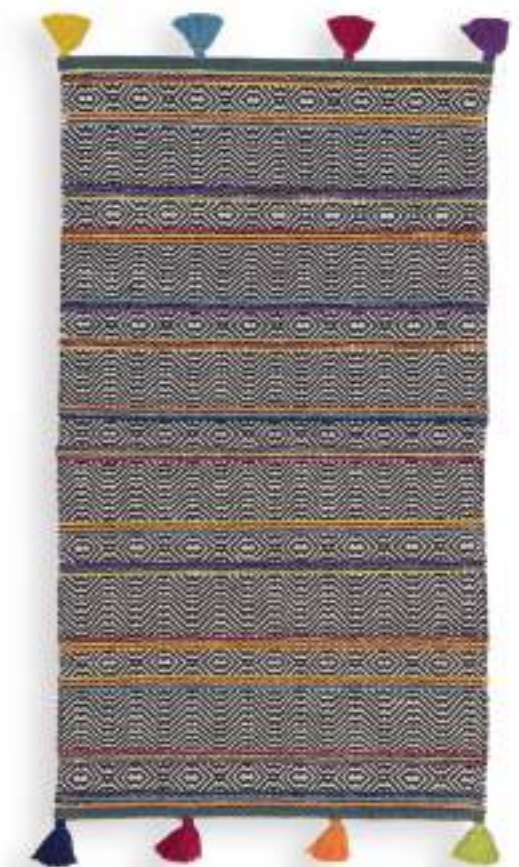

Virtual

Ταπέτο 70x140, **27,50€**
100% βαμβάκι, 1300 gr/m²